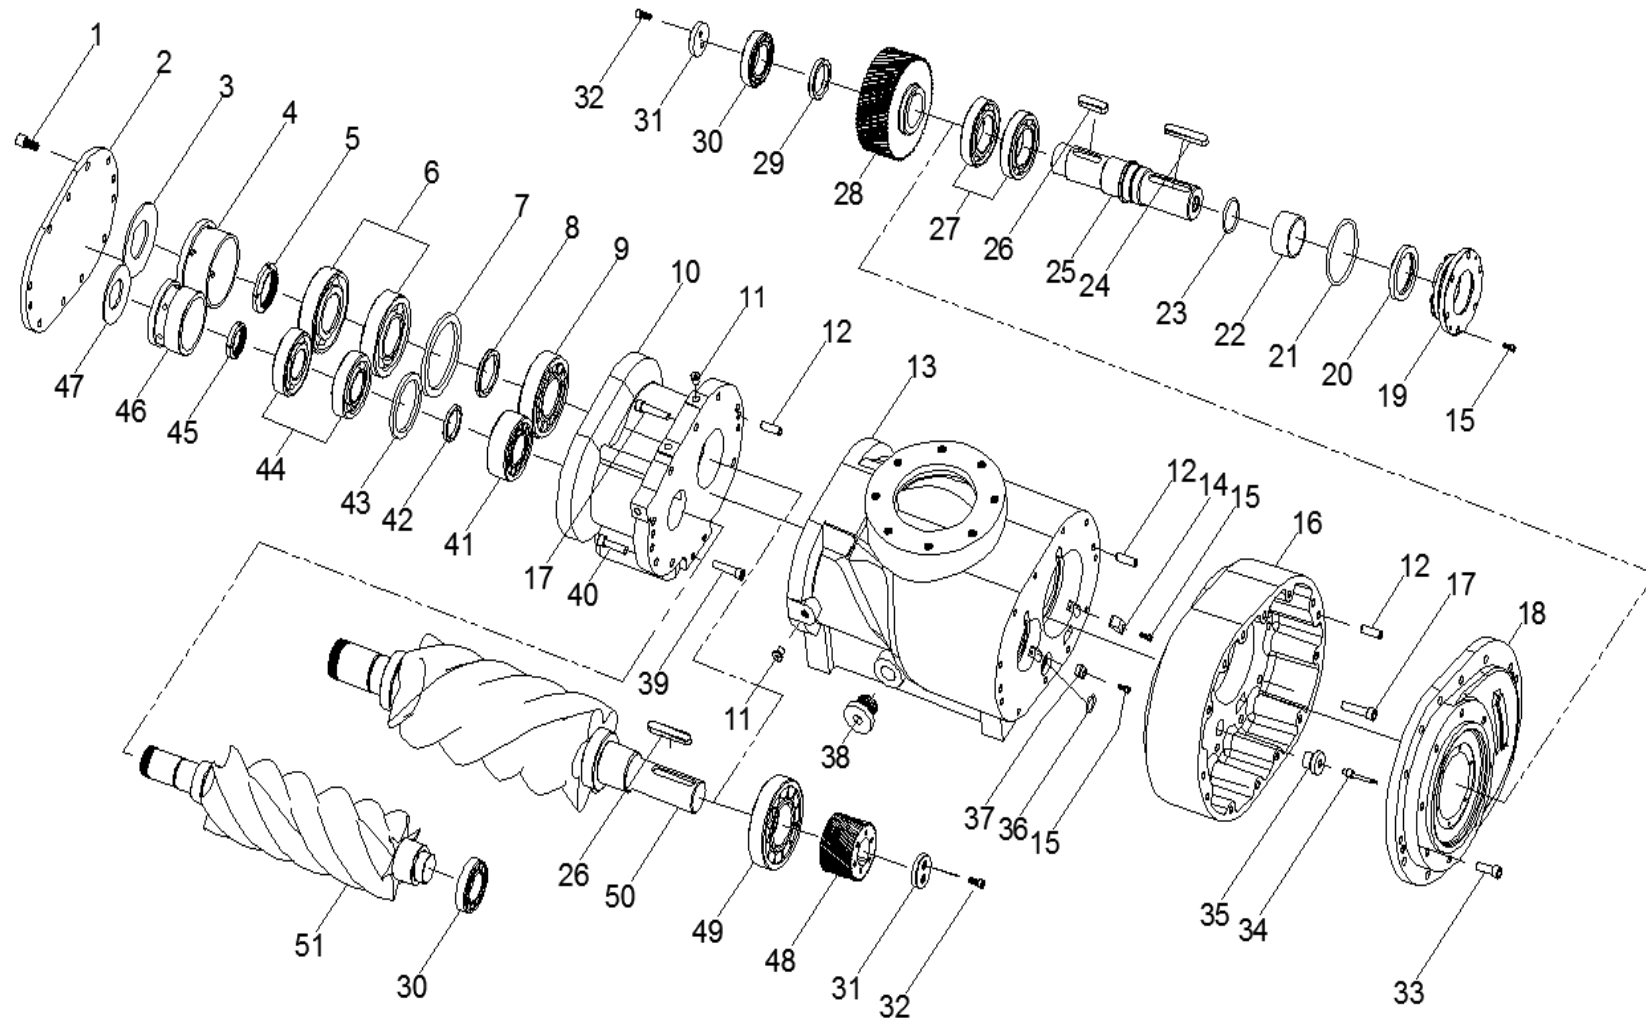

AA-1030R,I=X,XX Construction BOM

AA-1030R,I=X,XX Construction BOM

Item	Number	Description	Quantity	Item	Number	Description	Quantity
1	4301-112030-C	Bolt	10	27	4101-7212BECBP	Bearing	2
2	3515-1101A	Discharge Cover Plate	1	28	35306-31XXD	Gear	1
3	4307-DB125	Disc Spring	1	29	3506-3102A	Spacer Ring	1
4	3515-1109A	Bearing Spacer	1	30	41025-NJ210E	Bearing	2
5	4302-265	KM Nut	1	31	3506-3116A	Fixed Plate	2
6	4101-7313BUO	Bearing	2	32	4301-108020	Bolt	4
7	3504-113DA	Spacer Ring	1	33	4301-112035-C	Bolt	13
8	3502-1134A	Spacer Ring	1	34	4807-907	Conduit Coupling	1
9	4102-NU313E	Bearing	1	35	3506-3117A	Adapter Sleeve	1
10	35315-1131AG	Bearing Seat	1	36	4201-VP028	O-Ring	1
11	4305-924	Plug	8	37	3506-1037A	Stop	2
12	35304-1102AB	Parallel Pin	6	38	4310-2100	Plug	1
13	35315-1141AE	Housing	1	39	4301-112050-C	Bolt	2
14	3514-1037A	Stop	1	40	4301-112045-C	Bolt	7
15	4301-106016-C	Bolt	10	41	4102-NU2310E	Bearing	1
16	35327-3101A	Gear Box	1	42	3504-1137A	Spacer Ring	1
17	4301-112055-C	Bolt	13	43	3504-113AA	Spacer Ring	1
18	35327-3103BA	Front Cover Plate	1	44	4101-7310BUO	Bearing	2
19	3504-1161D	Seal Cover	1	45	4302-250	KM Nut	1
20	4203-068090R	Shaft Seal	1	46	3515-1111A	Bearing Spacer	1
21	4201-VG105	O-Ring	1	47	4307-DB100	Disc Spring	1
22	4807-03	Bush	1	48	35306-32XXD	Pinion Gear	1