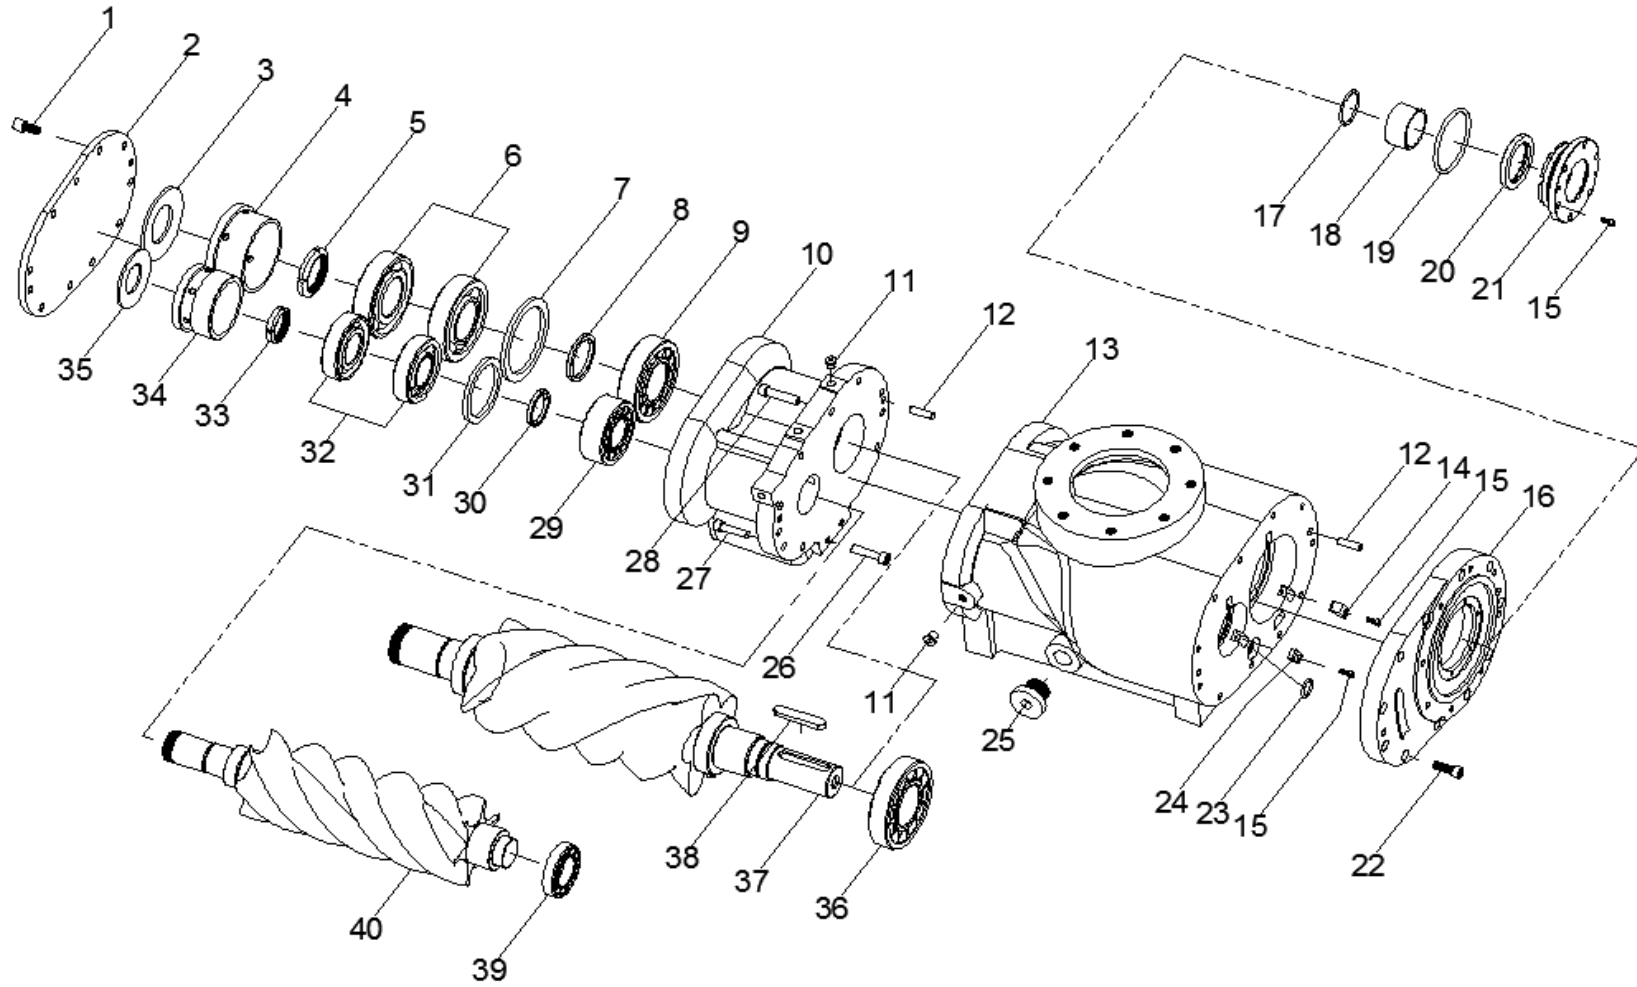

### AA-1030R Construction BOM

Item	Number	Description	Quantity	Item	Number	Description	Quantity
1	4301-112030-C	Bolt	10	21	3504-1161D	Seal Cover	1
2	3515-1101A	Discharge Cover Plate	1	22	4301-112035-C	Bolt	11
3	4307-DB125	Disc Spring	1	23	4201-VP028	O-Ring	1
4	3515-1109A	Bearing Spacer	1	24	3506-1037A	Stop	2
5	4302-265	KM Nut	1	25	4310-2100	Plug	1
6	4101-7313BUO	Bearing	2	26	4301-112050-C	Bolt	2
7	3504-113DA	Spacer Ring	1	27	4301-112045-C	Bolt	7
8	3502-1134A	Spacer Ring	1	28	4301-112055-C	Bolt	2
9	4102-NU313E	Bearing	1	29	4102-NU2310E	Bearing	1
10	35315-1131AG	Bearing Seat	1	30	3504-1137A	Spacer Ring	1
11	4305-924	Plug	8	31	3504-113AA	Spacer Ring	1
12	35304-1102AB	Parallel Pin	4	32	4101-7310BUO	Bearing	2
13	35315-1141AE	Housing	1	33	4302-250	KM Nut	1
14	3514-1037A	Stop	2	34	3515-1111A	Bearing Spacer	1
15	4301-106016-C	Bolt	10	35	4307-DB100	Disc Spring	1
16	35315-1163AD	Front Cover Plate	1	36	4102-NU2206E	Bearing	1
17	4201-VG055	O-Ring	1	37	35315-1132AE	Male Rotor	1
18	4807-03	Bush	1	38	3504-1164A	Parallel Key	1
19	4201-VG105	O-Ring	1	39	4103-NJ210E	Bearing	1
20	4203-068090R	Shaft Seal	1	40	35315-1133AE	Female Rotor	1